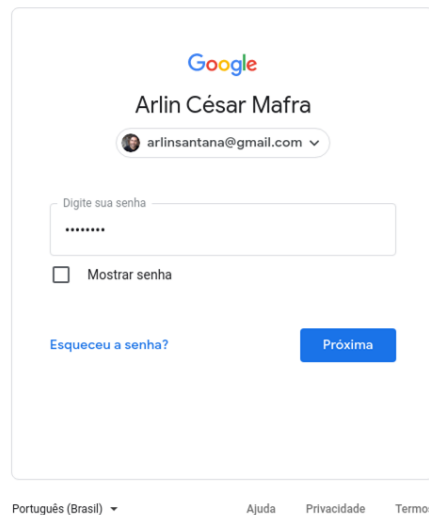

Tutorial para acesso ao gogle sala de aula(para cursistas)

Passo 1

Faça o login no gogle com a conta de e-mail cadastrada na sala virtual

Passo 2

Entre no gogle sala de aula clicando no ícone conforme a imagem

Passo 3

Se estiver inscrito(a) em mais de uma turma, escolha a turma de Licenciatura em Pedagogia

Feito isso seu acesso estará garantido à sala