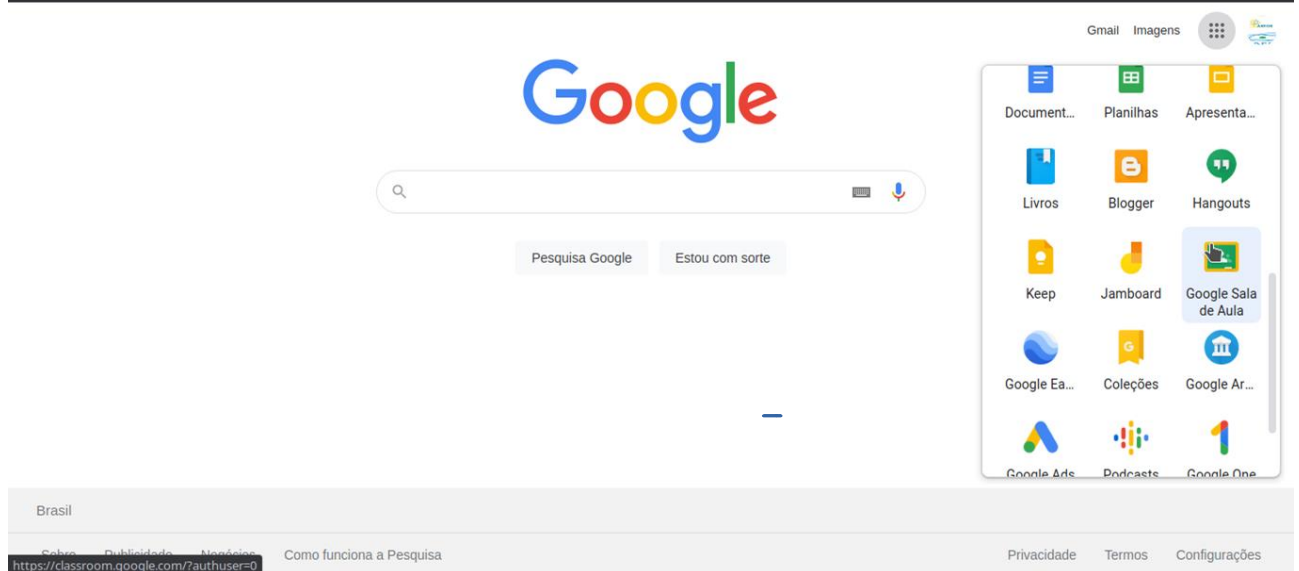

Tutorial para acesso ao gogle sala de aula(para cursistas)

Passo 1

Faça o login no gogle com a conta de e-mail cadastrada na sala virtual

Passo 2

Entre no gogle sala de aula clicando no ícone conforme a imagem

Passo 3

Se estiver inscrito(a) em mais de uma turma, escolha a turma de Licenciatura em Pedagogia

Feito isso seu acesso estará garantido à sala