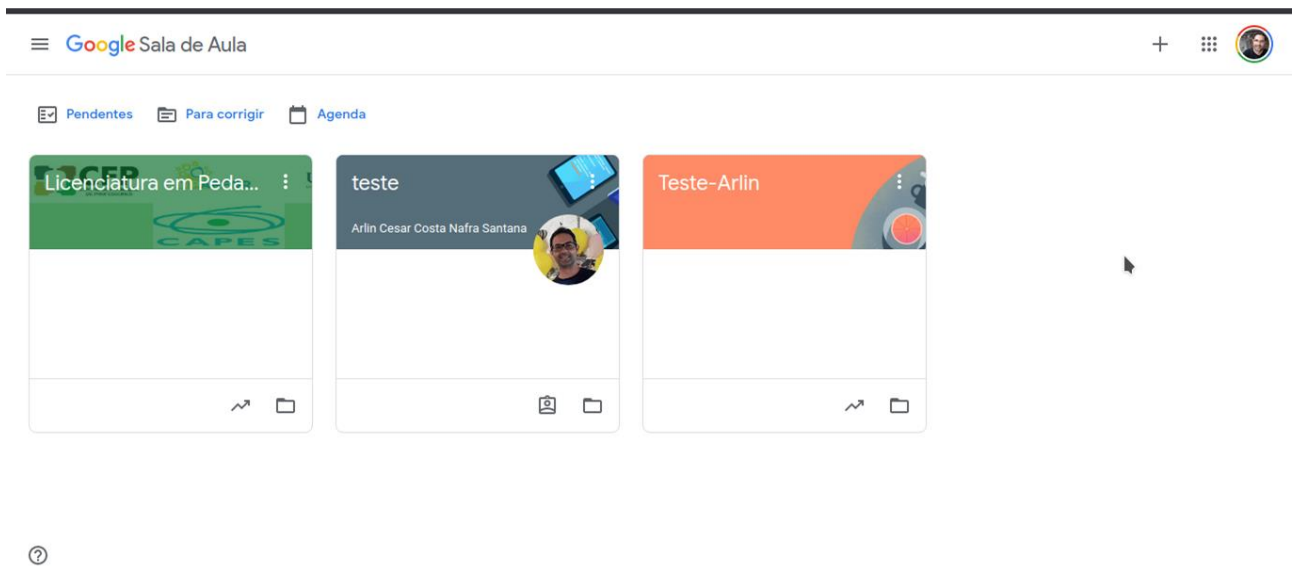

Tutorial para acesso ao gogle sala de aula(para cursistas)

Passo 1

Faça o login no gogle com a conta de e-mail cadastrada na sala virtual

Passo 2

Entre no gogle sala de aula clicando no ícone conforme a imagem

Passo 3

Se estiver inscrito(a) em mais de uma turma, escolha a turma de Licenciatura em Pedagogia

Feito isso seu acesso estará garantido à sala