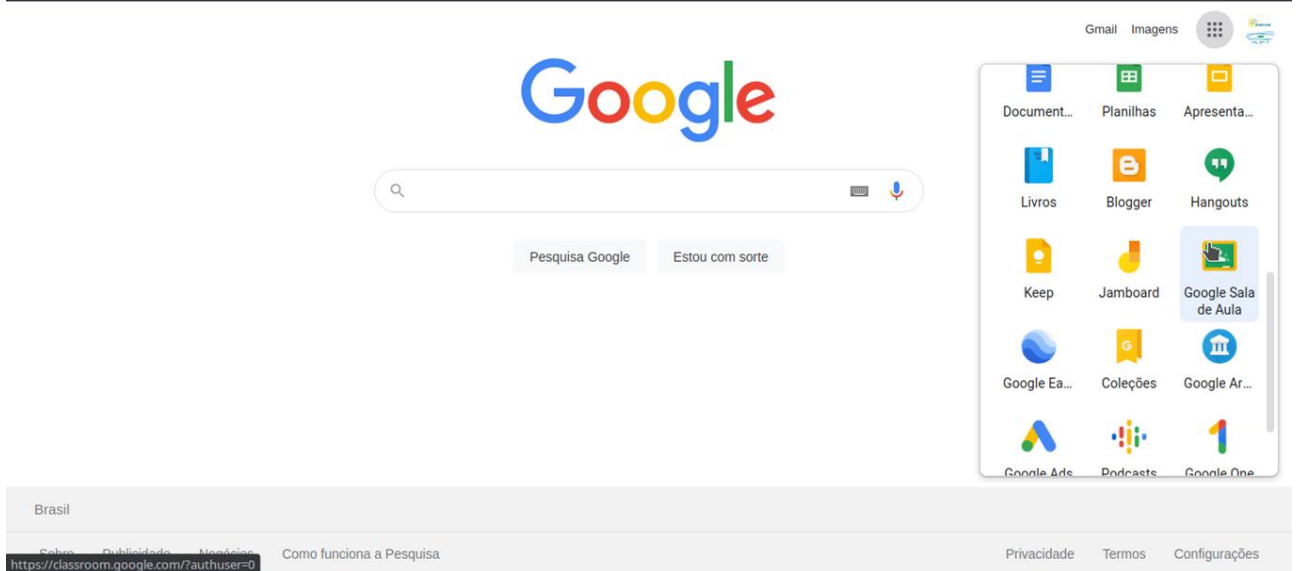

Tutorial para acesso ao gogle sala de aula(para professores)

Passo 1

Faça o login no gogle com a conta do Parfor utilizando os dados fornecidos

Passo 2

Entre no gogle sala de aula clicando no ícone conforme a imagem

Passo 3

Clique no cartão à esquerda para acessar a turma

Feito isso seu acesso estará garantido à sala