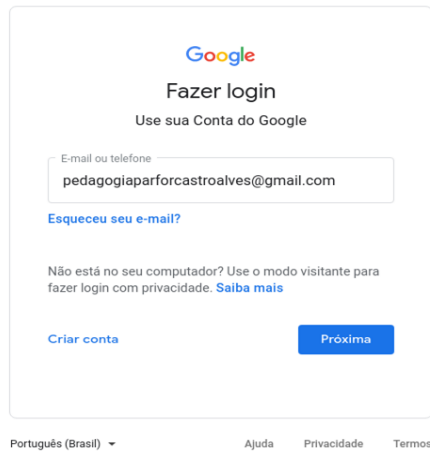

Tutorial para acesso ao gogle sala de aula(para professores)

Passo 1

Faça o login no gogle com a conta do Parfor utilizando os dados fornecidos

Passo 2

Entre no gogle sala de aula clicando no ícone conforme a imagem

Passo 3

Clique no cartão à esquerda para acessar a turma

Feito isso seu acesso estará garantido à sala