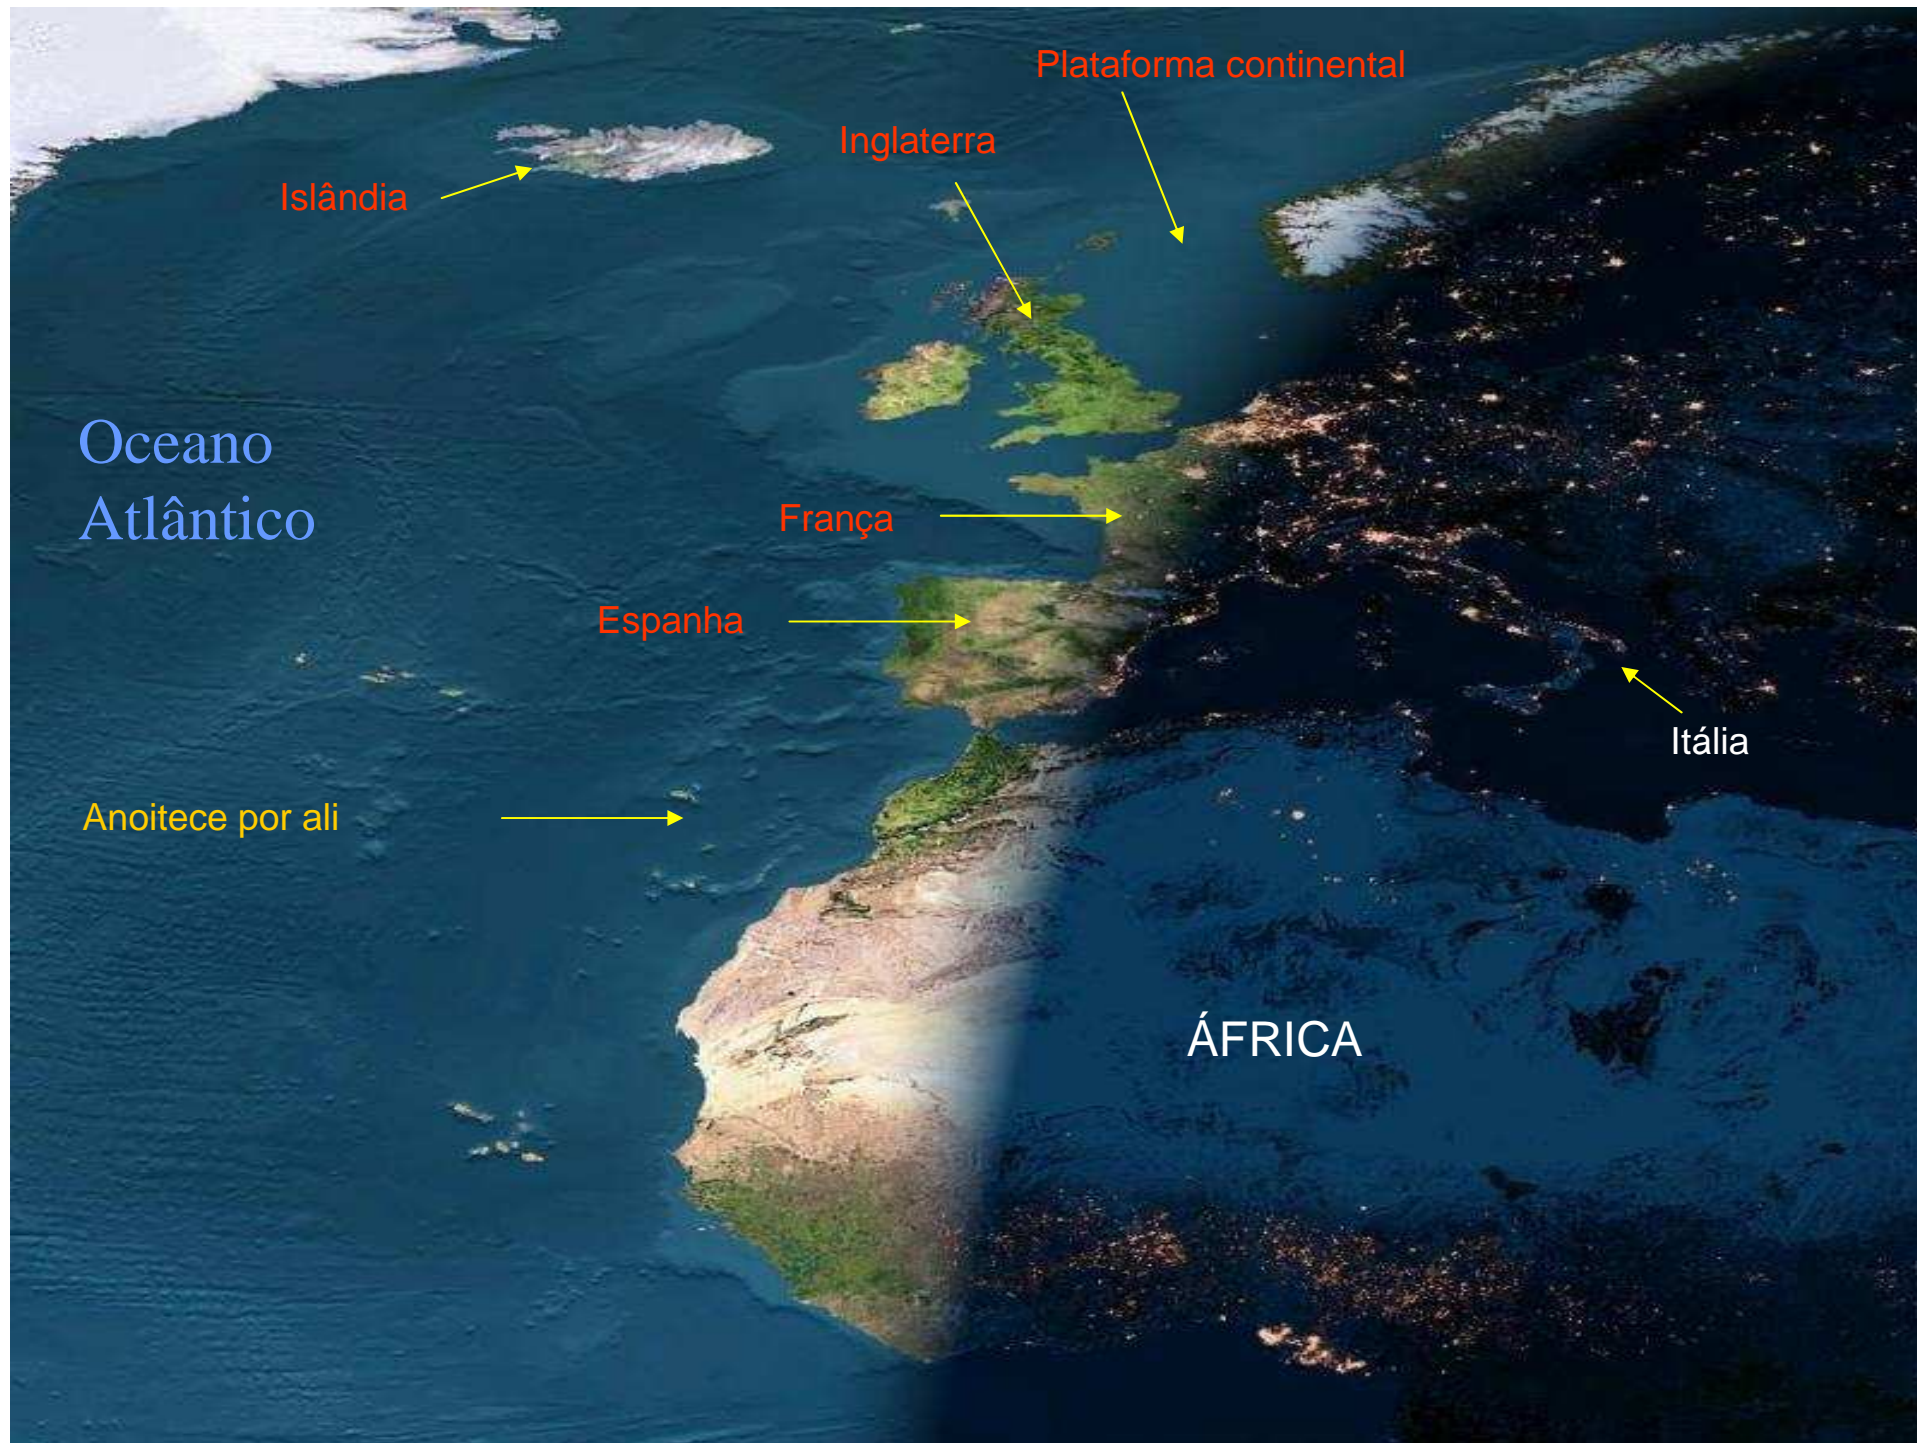

QUE ESPETÁCULO!

Foto do anoitecer na Europa e África, num dia sem nuvens, vista de um satélite em órbita.

Observem como as luzes já estão acesas em Paris e Barcelona, no entanto, em Londres, Lisboa e Madri é dia claro. No meio do Oceano pode-se identificar Açores, mais abaixo Madeira, ao longe as Ilhas Canárias e do Cabo Verde.

O mais impressionante é a visão perfeita das Plataformas Continentais envolvendo as Ilhas Britânicas e de outro o Canadá e ao centro a Islândia.

Islândia

Inglaterra

Plataforma continental

Oceano Atlântico

A satellite photograph of the United States at night. The landmass is illuminated by the lights of cities and towns, appearing as a dense pattern of yellow and white dots against the dark background of the night sky. The surrounding oceans are dark blue, and the northern part of the continent shows some green and brown terrain. The text is overlaid on the right side of the image.

Essa “bagunça” de grandes luzes, por ordem, de cima para baixo, são Boston, Nova York, Philadelphia e Washington.