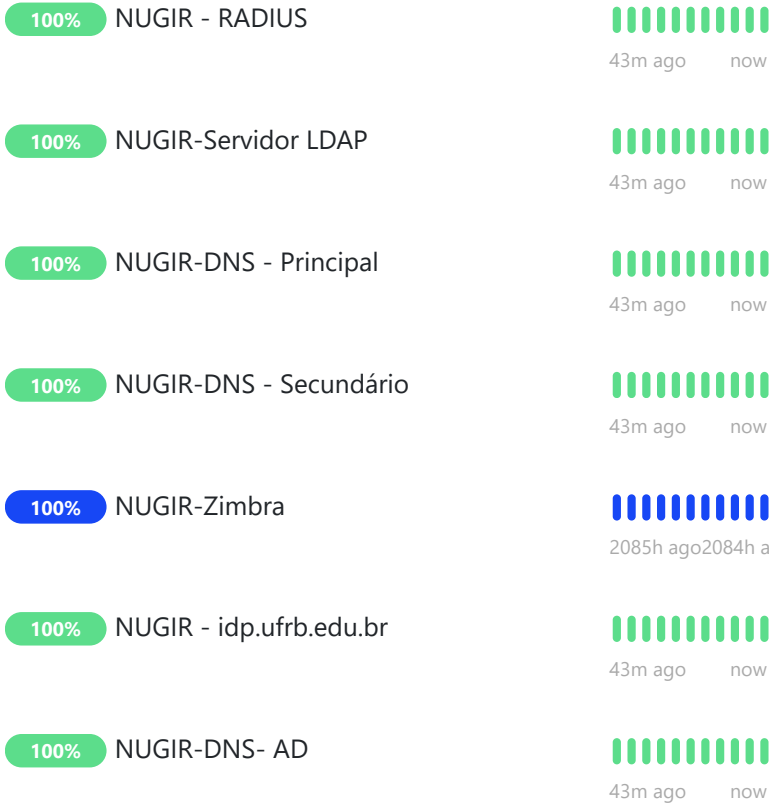

43m ago now

100% NUDMS - SIGADMIN - TIMER

Expiração Do Certificado: 84 dias

43m ago now

Ava

100% SEAD-AVA01-PRESENCIAL

Expiração Do Certificado: 84 dias

44m ago now

100% SEAD-AVA02-ACADEMICO

Expiração Do Certificado: 84 dias

43m ago now

100% SEAD-AVA03-EAD

Expiração Do Certificado: 84 dias

44m ago now

100% SEAD-AVA-C10

Expiração Do Certificado: 84 dias

43m ago now

Internet

100%	Firewall - Alunos - Cruz das Almas	Expiração Do Certificado: 61 dias	43m ago	now
99.79%	Firewall - Amargosa	Expiração Do Certificado: 61 dias	43m ago	now
100%	Firewall - Ana Nery	Expiração Do Certificado: 61 dias	43m ago	now
100%	Firewall - Feira de Santana	Expiração Do Certificado: 61 dias	43m ago	now
99.93%	Firewall - Hansen	Expiração Do Certificado: 49 dias	43m ago	now
0%	Firewall - Leite Alves		43m ago	now
0%	Firewall - NUDOC		1h ago	2m ago
0%	Firewall - Santo Amaro		1h ago	now
99.72%	Firewall - Santo Antonio de Jesus	Expiração Do Certificado: 61 dias	43m ago	now
100%	NUGIR - VNP SERVER		43m ago	now
100%	NUGIR - Internet - Cruz das Almas		43m ago	now

Infraestrutura

100%	NUGIR - PROXY ACESSO A INTERNET	43m ago	now
100%	NUGIR - MX	43m ago	now

Banco de Dados

100%	NUDMS - BD - MYSQL		43m ago	now
100%	NUDMS-BD-SQLSERVER - NOVO		2085h ago	2084h a
100%	NUDMS - BD - SAGRES		43m ago	now
100%	NUDMS - BD - PERGAMUM		43m ago	now