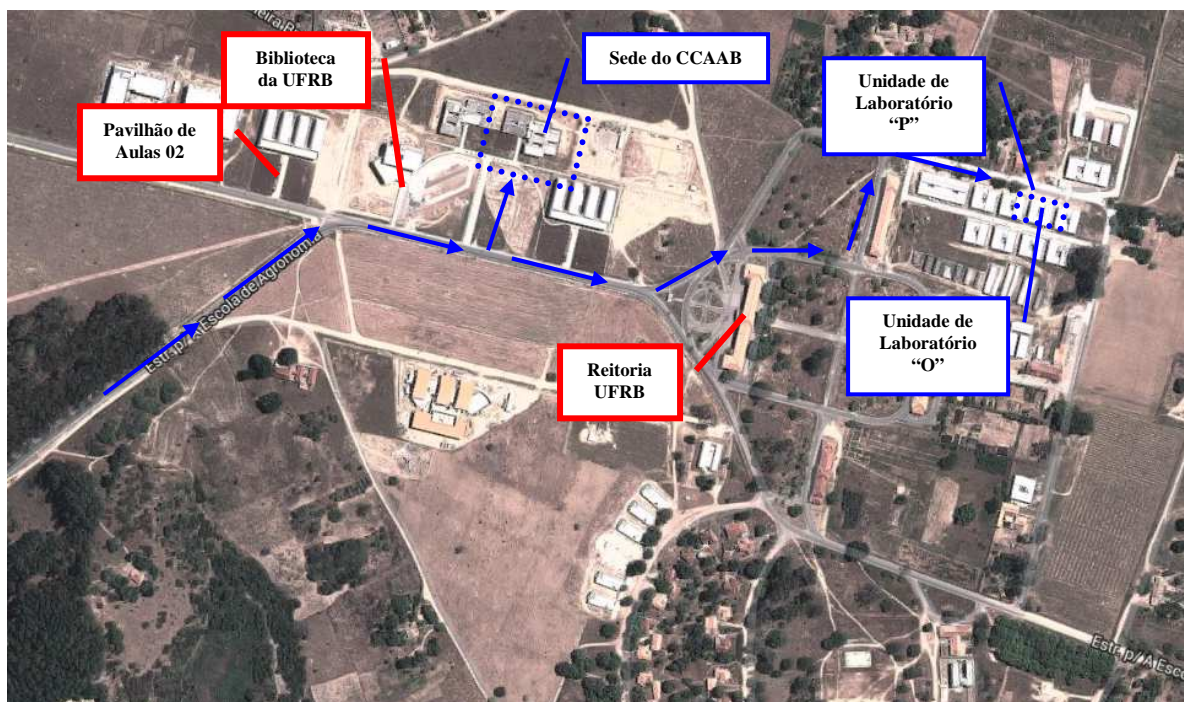

**UNIVERSIDADE FEDERAL DO RECÔNCAVO DA BAHIA
CENTRO DE CIÊNCIAS AGRÁRIAS, AMBIENTAIS E BIOLÓGICAS.**

EDITAL INTERNO N.º 07/2017

**PROCESSO SELETIVO PARA CONTRATAÇÃO DE
DOCENTE POR TEMPO DETERMINADO**

LOCALIZAÇÃO NO GOOGLE MAPS

**Universidade Federal do Recôncavo da Bahia / Centro de Ciências Agrárias, Ambientais e
Biológicas Rua Rui Barbosa, 710 - Campus Universitário de Cruz das Almas**