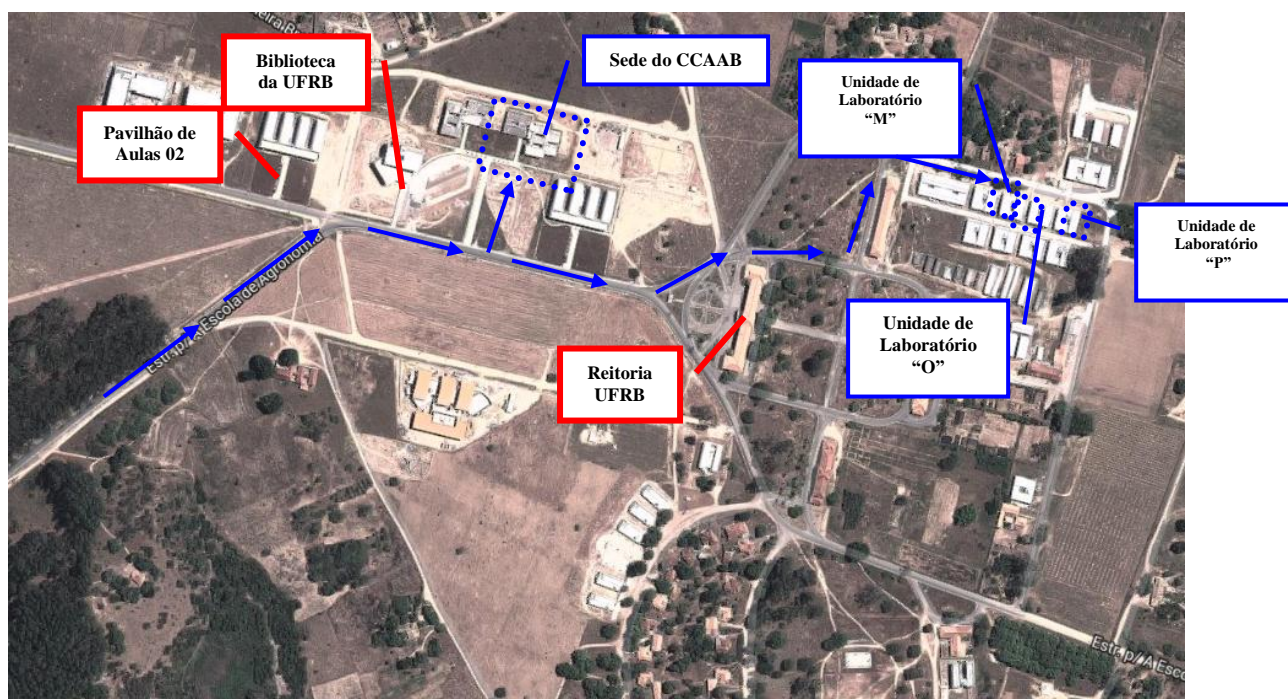

EDITAL INTERNO N.º 04 /2017

**PROCESSO SELETIVO PARA CONTRATAÇÃO
DE DOCENTE POR TEMPO DETERMINADO**

LOCALIZAÇÃO NO GOOGLE MAPS

Universidade Federal do Recôncavo da Bahia / Centro de Ciências Agrárias, Ambientais e Biológicas
Rua Rui Barbosa, 710 - Campus Universitário de Cruz das Almas